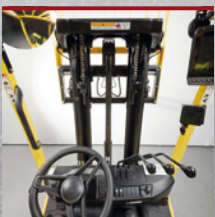

## HÄLT WAS ER VERSPRICHT:

- **Hervorragende Rundumsicht** sorgt für Überblick und Sicherheit bei starkem Betriebshofverkehr
- Sehr sparsam durch hohe **Kraftstoffeffizienz**
- **Hoher Fahrerkomfort** und ergonomischer Arbeitsplatz für lange Schichten
- **Extrem zuverlässig** durch robuste Bauweise
- **Höchste Produktivität** durch 500 Stunden Service-Intervall
- Umfassende **Fahrerassistenzsysteme**

## UNSER RUNDUM-PAKET! MODULARE AUSSTATTUNG FÜR OPTIMALES HANDLING

Übersichtliche Fahrerkabine sorgt für mehr Schulterfreiheit und hervorragende Rundum-Sicht

Ergonomischer Premium Sitz (Grammer) reduziert Erschütterungen und schont dadurch den Rücken des Fahrers

Komfortabler Einstieg spart Kraft, schont die Gelenke und steigert die Zufriedenheit des Fahrers

Eine leistungsstarke LED-Beleuchtung verstärkt die gute Rundumsicht

Großer Farb-Touchscreen Monitor mit XL-Menütasten für einfache Bedienung während der Schicht