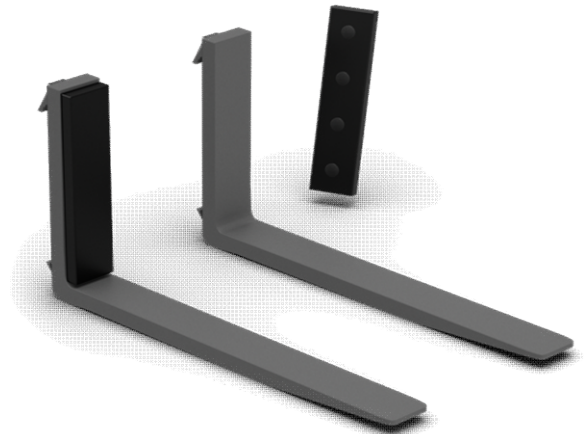

KOALA „Prallschutz“

- Schutz für Ihr Ladegut - keine Schäden durch den Radius im Innenknick
- Anfahrschutz im Gabelrücken: Schonung empfindlicher Oberflächen
- Lärmreduzierung
- Schnell befestigt - sofort einsatzbereit
- Bei Nichtgebrauch einfache Anbringung an der Staplerkarosserie

KOALA-R

mit zwei höhenjustierbaren, integrierten **Klettbandern**, geeignet für eine dauerhafte Montage

KOALA-S

mit integrierten **Magneten** für kurzzeitig wechselnden Einsatz

							Preis pro Stück
Befestigungsart	Farbe	Breite	Dicke	Länge	Gewicht	Artikelnr.	Empf. VK-Preis
Klettband	Rot	100 mm	30 mm	470 mm	1,6 kg	KOALA-R	163,00 €
Magnete	Schwarz	70 mm	30 mm	430 mm	1,1 kg	KOALA-S	198,00 €

Preisstellung: in Euro pro Stück, zzgl. MwSt, inkl. Verpackung, zzgl. Frachtpauschale

Zahlungs- und Lieferbedingungen: gem. Vereinbarung, alle Lieferungen unterliegen den aktuellen Verkaufs- und Lieferbedingungen der Eder GmbH

Preisgültigkeit: bis zum Erscheinen einer neuen Preisliste