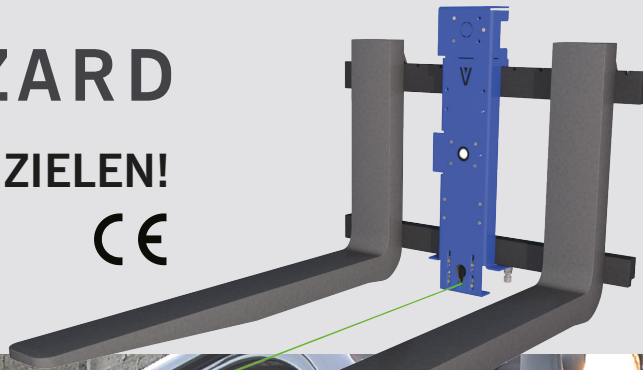

EDER

STAPLER

CLEVERHELPERS

Preisliste 01-2024

Nachrüstlösung für Flurförderzeuge, damit die Arbeit sicherer und einfacher wird

LIZZARD
SEHEN UND ZIELEN!
CE

GEKKO
MAGNETISCHE
ANTI-RUTSCHAUFLAGE

ZE BRA
WARNBALKEN

LIZZARD Target

mit integriertem Kreuzlaser zum Anvisieren von Ladungsträgern

Lieferumfang: wie oben beschrieben, zusätzlich inkl. Kreuzlaser grün, Laserschutzklasse 1M

Artikelnr.	Aufhängung (ISO)	Breite	Länge	Dicke	Gewicht	Preis pro Stück
						Empfohlener Verkaufspreis Brutto
LIZZARD-T-2A-1101	2A	123 mm	595 mm	40 mm	5,4 kg	1.212,00 €
LIZZARD-T-2B-1101	2B	123 mm	671 mm	40 mm	6,1 kg	1.212,00 €
LIZZARD-T-3A-1101	3A	125 mm	695,5 mm	40 mm	7,0 kg	1.212,00 €
LIZZARD-T-3B-1101	3B	125 mm	822,5 mm	40 mm	8,2 kg	Auf Anfrage
LIZZARD-T-4A-1101	4A	125 mm	870 mm	40 mm	8,6 kg	Auf Anfrage
LIZZARD-T-4B-1101	4B	125 mm	997 mm	40 mm	9,5 kg	Auf Anfrage

LIZZARD Cam

mit integrierter Kamera für bessere Sicht auf die Ladung

Lieferumfang: wie oben beschrieben, zusätzlich inkl. AHD-Kamera, Touch-Monitor mit Anschlusskabel, WiFi Transmitter

Artikelnr.	Aufhängung (ISO)	Breite	Länge	Dicke	Gewicht	Preis pro Stück
						Empfohlener Verkaufspreis Brutto
LIZZARD-C-2A-0101	2A	123 mm	595 mm	40 mm	8,1 kg	1.999,00 €
LIZZARD-C-2B-0101	2B	123 mm	671 mm	40 mm	8,5 kg	1.999,00 €
LIZZARD-C-3A-0101	3A	125 mm	695,5 mm	40 mm	9,7 kg	1.999,00 €
LIZZARD-C-3B-0101	3B	125 mm	822,5 mm	40 mm	10,6 kg	Auf Anfrage
LIZZARD-C-4A-0101	4A	125 mm	870 mm	40 mm	10,9 kg	Auf Anfrage
LIZZARD-C-4B-0101	4B	125 mm	997 mm	40 mm	11,6 kg	Auf Anfrage