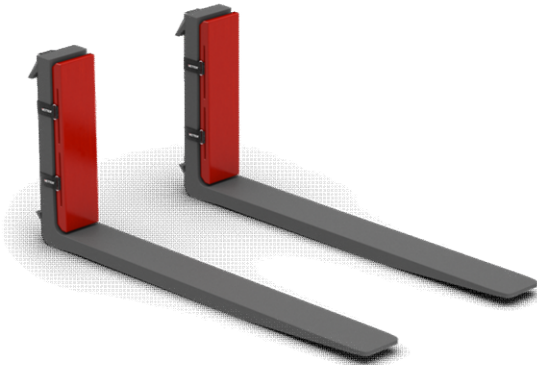

KOALA „Prallschutz“

- Schutz für Ihr Ladegut - keine Schäden durch den Radius im Innenknick
- Anfahrschutz im Gabelrücken: Schonung empfindlicher Oberflächen
- Lärmreduzierung
- Schnell befestigt - sofort einsatzbereit
- Bei Nichtgebrauch einfache Anbringung an der Staplerkarosserie

KOALA-R

mit zwei höhenjustierbaren, integrierten **Klettbandern**, geeignet für eine dauerhafte Montage

KOALA-S

mit integrierten **Magneten** für kurzzeitig wechselnden Einsatz

							Preis pro Stück
Befestigungsart	Farbe	Breite	Dicke	Länge	Gewicht	Artikelnr.	Empf. VK-Preis
Klettband	Rot	100 mm	30 mm	470 mm	1,6 kg	KOALA-R	163,00 €
Magnete	Schwarz	70 mm	30 mm	430 mm	1,1 kg	KOALA-S	198,00 €

Preisstellung: in Euro pro Stück, zzgl. MwSt, inkl. Verpackung, zzgl. Frachtpauschale

Zahlungs- und Lieferbedingungen: gem. Vereinbarung, alle Lieferungen unterliegen den aktuellen Verkaufs- und Lieferbedingungen der Eder GmbH

Preisgültigkeit: bis zum Erscheinen einer neuen Preisliste